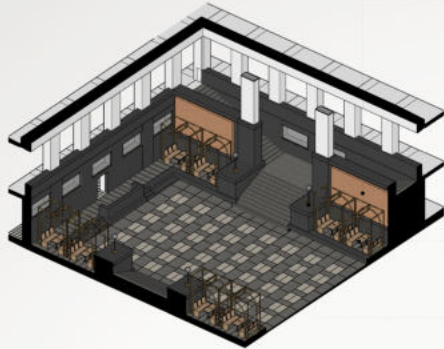

# PRÁVNICKÁ FAKULTA UNIVERZITY KARLOVY

DVORANA

PŮVODNÍ RELIEFY

NOVÉ BOKY K SEZENÍ

OSVĚTLÉNÉ INSPIROVANÉ  
MACHOROVÝM NÁVRHEM

KAVÁRNA

ZÁŽEHÍ BISTRA  
VIDEJNĚ PULT  
SKLEŇEK  
SÁLONĚK

OBLOKOVĚ SEZENÍ

VESTIBUL

PROSTOR ŠATNY ZACHOVÁN

NOVÁ SOCHA

STÁVAJÍCÍ SOCHA

UČEBNA - 48 MÍST

ROZŠÍŘENÝ PULT

NOVÉ RAMPY