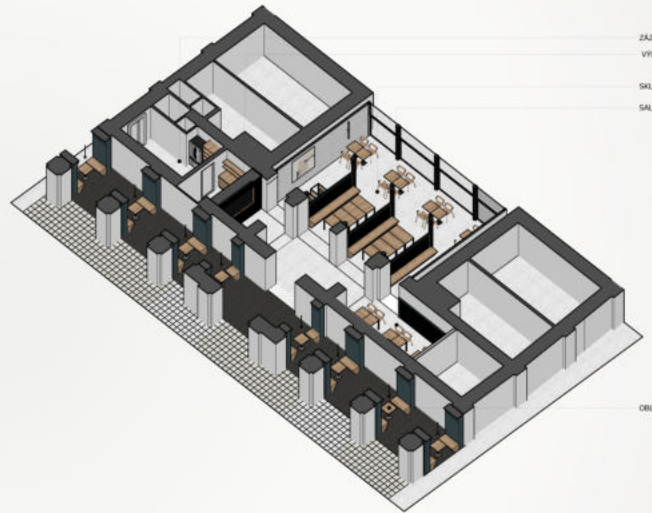

# PRÁVNICKÁ FAKULTA UNIVERZITY KARLOVY

DVORANA

PŮVODNÍ RELIEFY

NOVÉ BOKY K SEZENÍ

OSVĚTLÉNÉ INSPIROVANÉ  
MACHOROVÝM NÁVRHEM

KAVÁRNA

ZÁŽEHÍ BISTRA  
VIDEJNĚ PULT  
SKLEŇEK  
SÁLONĚK

OBLOKOVĚ SEZENÍ

VESTIBUL

PROSTOR ŠATNY ZACHOVÁN

NOVÁ SOCHA

STÁVAJÍCÍ SOCHA

UČEBNA - 48 MÍST

ROZŠÍŘENÝ PULT

NOVÉ RAMPY