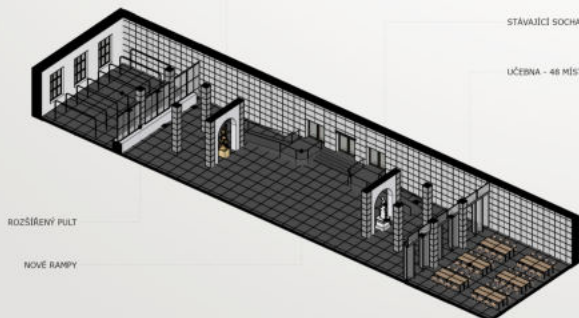

# PRÁVNICKÁ FAKULTA UNIVERZITY KARLOVY

DVORANA

PŮVODNÍ RELIEFY

NOVÉ BOKY K SEZENÍ

OSVĚTLÉNÉ INSPIROVANÉ  
MACHOROVÝM NÁVRHEM

KAVÁRNA

ZÁŽEHÍ BISTRA  
VIDEJNĚ PULT  
SKLEŇEK  
SÁLONĚK

OBLOKOVĚ SEZENÍ

VESTIBUL

PROSTOR ŠATNY ZACHOVÁN

NOVÁ SOCHA

STÁVAJÍCÍ SOCHA

UČEBNA - 48 MÍST

ROZŠÍŘENÝ PULT

NOVÉ RAMPY